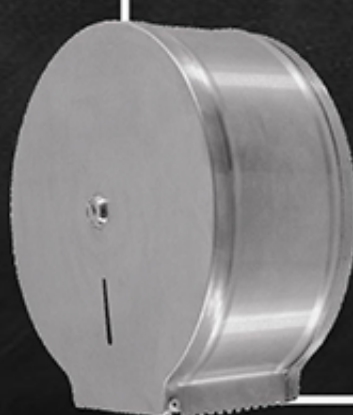

POJEMNIK NA PAPIER TOALETOWY POP

Podajnik na papier toaletowy w kolorze biało-szarym. Wykonany został z tworzywa ABS o dobrej odporności na zarysowania.

Pokrywa zamykana na klucz chroni przed dostępem osób trzecich. Wizjer pomaga w kontroli poziomu wkładu, a ząbkowana krawędź ułatwia odrywanie papieru.

Linia HIT

to kolejna seria odpowiednia do zaopatrzenia szkolnej toalety. Produkty ze stali szlachetnej z serii HIT polecane są do pomieszczeń o dużym i średnim natężeniu ruchu.

DOZOWNIK MYDŁA W PŁYNIE 0,5I HIT

Podajnik mydła w płynie HIT o pojemności 500 ml.

Przeznaczony jest do użytku we wnętrzach użytku publicznego.

PODAJNIK RĘCZNIKÓW PAPIEROWYCH HIT

Metalowy pojemnik na ręczniki papierowe.

Wytrzymały i odporny na uszkodzenia mechaniczne.

POJEMNIK NA PAPIER TOALETOWY HIT

Dozownik ze stali szlachetnej. Pojemna obudowa pozwala na mniejszą częstotliwość uzupełniania wkładu.

Przednia pokrywa zamykana na klucz chroni przed dostępem osób trzecich.